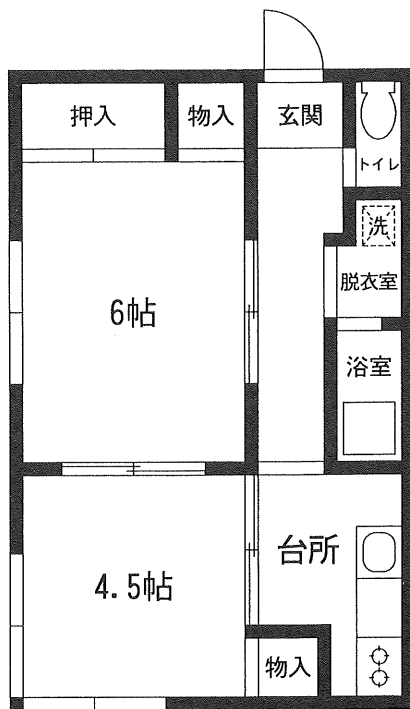

32.4㎡

和6、4、5

バス8分バス停大沢団地前停歩3分

駐車場

敷地内に有 小型車のみ

《下九沢榎本貸家 101》

- 専用庭あり
- 平家建
- フロ・トイレ別

所在地:相模原市緑区下九沢1727

構造・規模:木造1階建1階部分

築年月:

契約期間:2年 入居日:即

保険等加入:要 別途ご案内

備考:

- | | | | |
|---|--|---|------------------------------------|
| <input checked="" type="checkbox"/> バストイレ別室 | <input type="checkbox"/> 温水清浄便座 | <input checked="" type="checkbox"/> 収納スペース(押入含) | <input type="checkbox"/> モタ付インターホン |
| <input type="checkbox"/> 追焚機能付 | <input checked="" type="checkbox"/> 給湯 | <input type="checkbox"/> ベランダ・バルコニー | <input type="checkbox"/> CATV |
| <input checked="" type="checkbox"/> シャワー | <input type="checkbox"/> システムキッチン | <input type="checkbox"/> ロフト | <input type="checkbox"/> BS端子 |
| <input type="checkbox"/> 浴室乾燥機付 | <input checked="" type="checkbox"/> ガスコンロ設置可 | <input type="checkbox"/> フローリング | <input type="checkbox"/> 宅配ボックス |
| <input type="checkbox"/> 洗髪洗面化粧台 | <input type="checkbox"/> 都市ガス | <input type="checkbox"/> オートロック | <input type="checkbox"/> エレベーター |
| <input type="checkbox"/> 洗濯機置場(室内) | <input checked="" type="checkbox"/> プロパンガス | <input type="checkbox"/> エアコン | <input type="checkbox"/> 駐輪場 |
| <input type="checkbox"/> ペット相談 | <input type="checkbox"/> 閑静な住宅街 | <input checked="" type="checkbox"/> 二人入居可 | <input type="checkbox"/> 外観タイル張り |
| <input type="checkbox"/> 分譲タイプ | <input type="checkbox"/> 日当たり良好 | <input type="checkbox"/> 女性限定 | <input type="checkbox"/> バリアフリー |
| <input type="checkbox"/> 楽器相談 | <input type="checkbox"/> 角部屋 | <input type="checkbox"/> 常駐管理 | <input type="checkbox"/> 事務所使用可 |