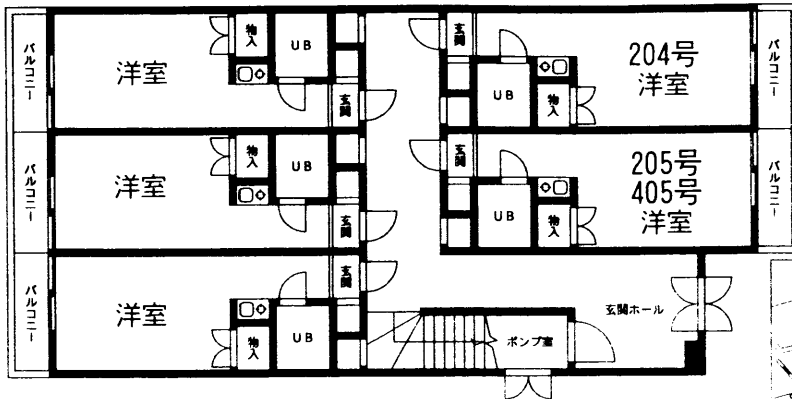

◎ 連帯保証人不要 (保証料は賃料・管理費の1ヵ月分)
(連帯保証人を立てる場合は、敷金2ヵ月お預りとなります)

所在地: 相模原市中央区星が丘3-9-3

構造・規模: 鉄筋コンクリート造4階建

築年月: 1987年12月

契約期間: 2年間 入居日: 即

保険等加入: 要 15,000円/2年

備考: 賃貸保証会社にご加入いただきます

- | | | | |
|---|--|---|---|
| <input type="checkbox"/> バス・トイレ別室 | <input type="checkbox"/> 温水洗浄便座 | <input checked="" type="checkbox"/> 収納スペース(押入付) | <input type="checkbox"/> モニタ付インターホン |
| <input type="checkbox"/> 追焚機能付 | <input checked="" type="checkbox"/> 給湯 | <input checked="" type="checkbox"/> ベランダ・バルコニー | <input type="checkbox"/> CATV |
| <input checked="" type="checkbox"/> シャワー | <input type="checkbox"/> システムキッチン | <input type="checkbox"/> ロフト | <input type="checkbox"/> BS端子 |
| <input type="checkbox"/> 浴室乾燥機付 | <input type="checkbox"/> ガスコンロ設置可 | <input checked="" type="checkbox"/> フローリング | <input type="checkbox"/> 宅配ボックス |
| <input type="checkbox"/> 洗髪洗面化粧台 | <input checked="" type="checkbox"/> 都市ガス | <input type="checkbox"/> オートロック | <input type="checkbox"/> エレベーター |
| <input type="checkbox"/> 洗濯機置場(室内) | <input type="checkbox"/> プロパンガス | <input checked="" type="checkbox"/> エアコン | <input checked="" type="checkbox"/> 駐輪場 |
| <input checked="" type="checkbox"/> ペット相談 | <input checked="" type="checkbox"/> 閑静な住宅街 | <input type="checkbox"/> 二人入居可 | <input type="checkbox"/> 外観タイル張り |
| <input type="checkbox"/> 分譲タイプ | <input type="checkbox"/> 日当たり良好 | <input type="checkbox"/> 女性規定 | <input type="checkbox"/> バリアフリー |
| <input type="checkbox"/> 楽器相談 | <input type="checkbox"/> 角部屋 | <input type="checkbox"/> 常駐管理 | <input type="checkbox"/> 事務所使用可 |