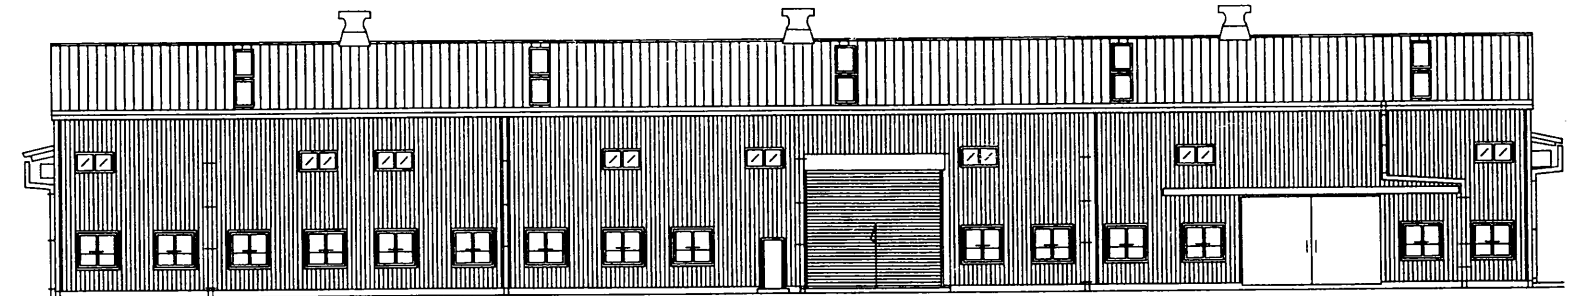

## 《田名内山・江成工場》

### 【物件概要】

- ◆所在地/相模原市田名2932-1・2、2934-2・3
- ◆交通/J R横浜線「橋本」駅バス30分「葛輪」停徒歩5分
- ◆構造規模/工場:重量鉄骨造・亜鉛メッキ鋼板葺・平屋建  
倉庫・事務所:重量鉄骨造・亜鉛メッキ鋼板葺・2階建
- ◆敷地面積/3,951.73m<sup>2</sup>
- ◆使用部分面積/合計:769.21坪 A.工場:1,885m<sup>2</sup>(570.21坪)  
B.倉庫・事務所:660.8m<sup>2</sup>(199.0坪)
- ◆契約期間/2年(更新可)
- ◆都市計画/市街化区域
- ◆用途地域/準工業地域
- ◆駐車場/有
- ◆現況/使用中
- ◆引渡日/平成21年7月中旬
- ◆接道状況/北側4m・南側5m
- ◆設備/電気(キュービクル)・水道・トイレ
- ◆天井走行クレーン5トン2基・クレーン下5m
- ◆備考/更新手数料:新賃料の0.5ヵ月分物件内改造の場合は、  
内容について協議し度合に応じ原状回復工事に見合う  
保証金を申し受ける場合がございます。

A棟南側立面図

### 【配置図】

- ・天井走行  
クレーン5t2基
- ・敷地面積1,195坪
- ・キュービクル
- ・軒高8m

【賃貸条件】 値下げしました。  
賃料 ~~2,500,000円~~  
**2,930,000円** (税込)

礼金:1ヵ月 敷金:3ヵ月

B棟東側立面図

アットホーム・ファクトシート (不動産情報流通システム専用物件資料)

図面コード: 2100507 物件番号 15250423-1