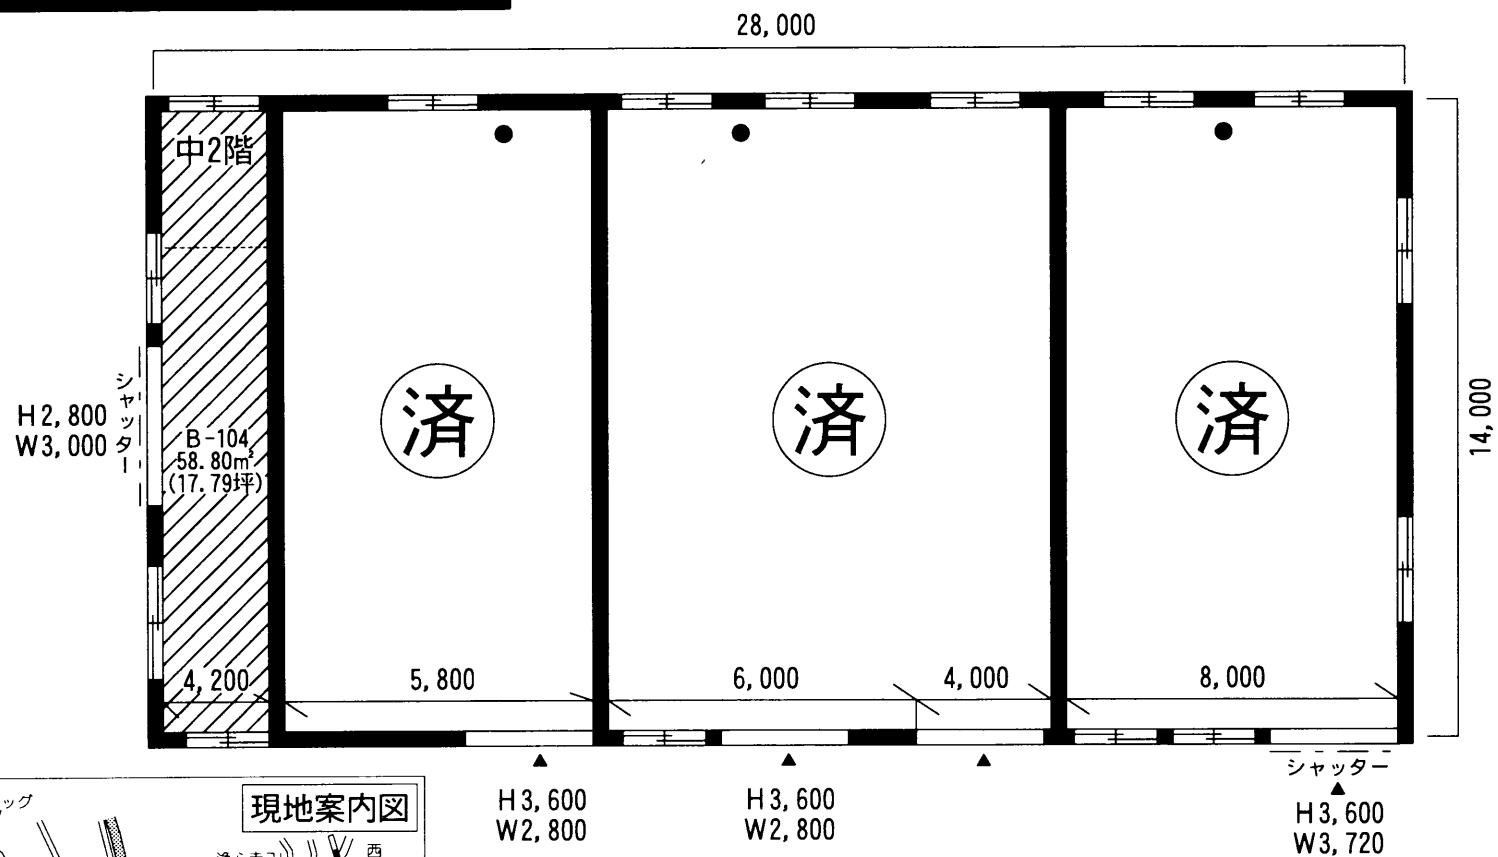

貸工場

J R相模線「香川」駅徒歩12分

中2階有り
(ただし賃貸面積に含まない)

貸工場

香川

賃料 **88,000円**

礼金**1**ヵ月・敷金**4**ヵ月

物件種目	貸工場		
最寄駅	香川		
賃賃条件	賃料 88,000円 礼金 1 ヵ月・敷金 4 ヵ月		
物件所在地	高座郡寒川町大曲3-14-14(B棟)104		
交通	J R相模線「香川」駅徒歩12分		
建物名	建物名		
	構造・規模	重量鉄骨造スレート葺平屋建一部中2階有	
使用部分面積	使用部分面積	58.80m ² (17.79坪)	
築年月		契約期間	2年間
管理費等			
土地面積		用途地域	準工業地域
駐車場	有(1台)		
現況	使用中	引渡日	平成21年8月中旬
接道状況(角地・間口)			
本体設備	公共下水・電気・水道		
各戸設備	水洗トイレ(共同)		
備考	※自火報設備有り ※更新料:新賃料の0.5ヵ月分		